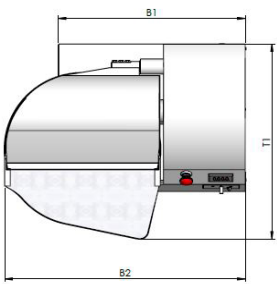

- H3 = 1150 mm
- T1 = 780 mm
- T2 = 840 mm
- T3 = 920 mm
- B1 = 940 mm

Dimensions K 20 without table

- H1 = 485 mm
- H2 = 670 mm
- H3 = 1170 mm
- T1 = 800 mm
- T2 = 820 mm
- T3 = 1000 mm
- B1 = 730 mm
- B2 = 950 mm